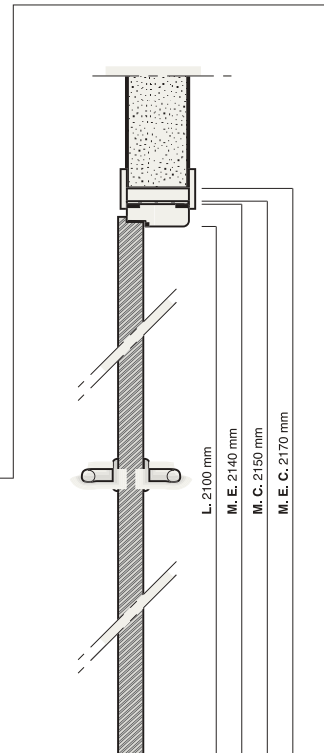

PANNELLI DISPONIBILI	cm60	cm70	cm80	cm90
DISPONIBILI ANCHE NELLA VERSIONE SCORREVOLE INTERNO/ESTERNO MURO				

MODELLO STANDARD DI SERIE

TELAI

Frames / Cadres

Telaio Spigolo con guarnizione
Frame Spigolo with gasket
Cadre Spigolo avec garniture

ALLARGAMENTI

Frame extension / Cadre extension

INGOMBRI

Dimensions / Dimensions

L. = Luce netta
M. E. = Misura esterna telaio
M. C. = Misura luce netta controtelaio
M. E. C. = Misura esterna controtelaio

SENSI DI APERTURA