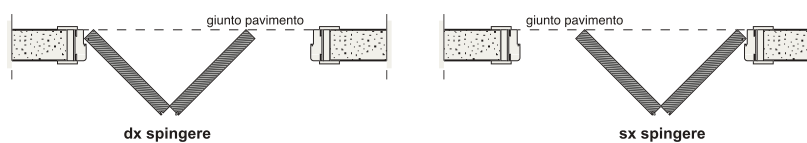

Porta a libro
Folding door
Porte coulissante