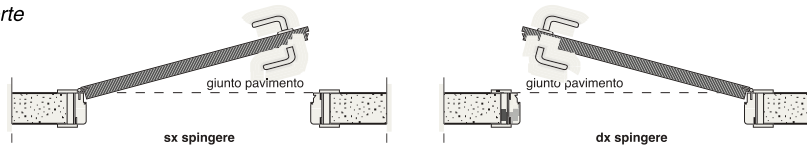

SENSI DI APERTURA

Opening directions / Ouverture de la porte

Porta ad un'anta battente
Beating single leaf
Porte à battant