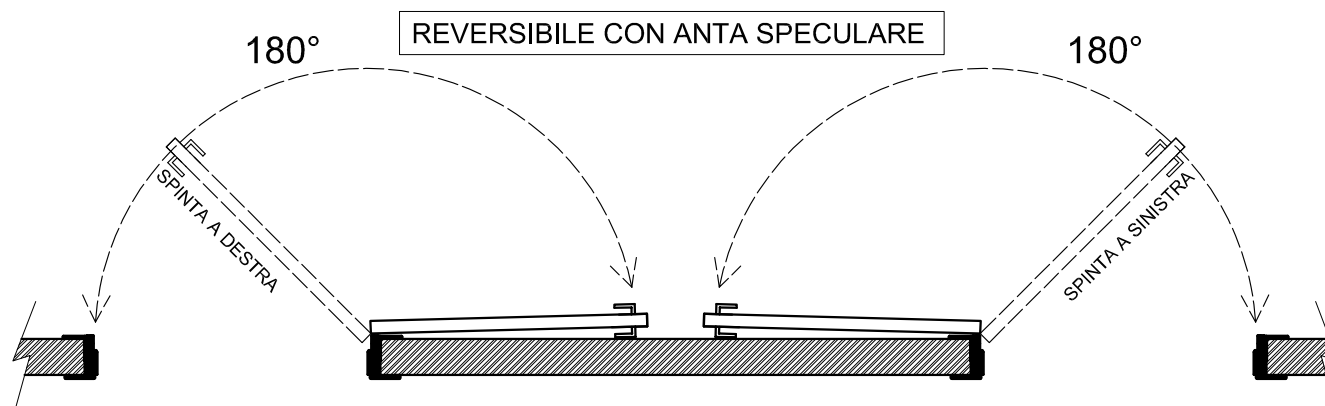

Disponibile anche in versione scorrevole interno muro
Also available in internal wall sliding version

MODELLO COMBI

ASSIEME STIPITE + COPRI FILO SEMI-COMPLANARE

MODELLO A FILO

ASSIEME STIPITE + COPRI FILO COMPLANARE

PANNELLI DISPONIBILI	cm60	cm70	cm80	cm90
DISPONIBILI ANCHE NELLA VERSIONE SCORREVOLE INTERNO/ESTERNO MURO				

MODELLO STANDARD DI SERIE

TELAI

Frames / Cadres

Telaio Spigolo con guarnizione
Frame Spigolo with gasket
Cadre Spigolo avec garniture