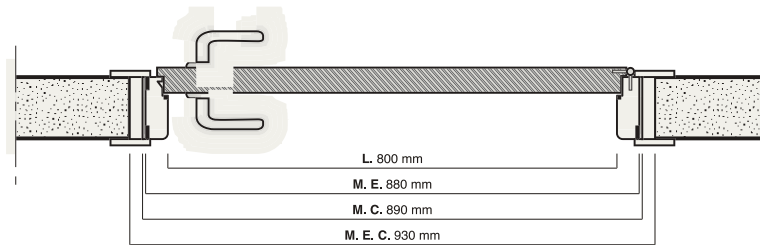

PANNELLI DISPONIBILI	cm60	cm70	cm80	cm90
DISPONIBILI ANCHE NELLA VERSIONE SCORREVOLE INTERNO/ESTERNO MURO				

MODELLO STANDARD DI SERIE

TELAI

Frames / Cadres

Telaio Spigolo con guarnizione
Frame Spigolo with gasket
Cadre Spigolo avec garniture

ALLARGAMENTI

Frame extension / Cadre extension

INGOMBRI

Dimensions / Dimensions

L. = Luce netta
M. E. = Misura esterna telaio
M. C. = Misura luce netta controtelaio
M. E. C. = Misura esterna controtelaio

SENSI DI APERTURA